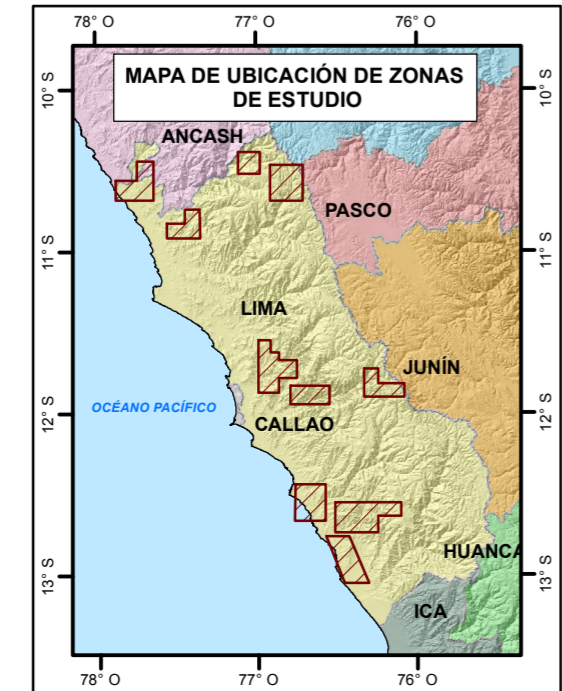

PPM: Pequeño Productor Minero
PMA: Productor Minero Artesanal

SÍMBOLOS	
	Via afirmada
	Trocha carrozable
	Via sin afirmar
	Río y/o quebrada
	Límite departamental
	Zona de estudio

ÁREAS RESERVADAS	
	Zona arqueológica
	ANAP
	Área natural amortiguamiento
	Área natural protegida

MAPA DE UBICACIÓN DE LOS LABORES MINEROS ARTESANALES

MAPA: MAF-ATPM-17-02 ELABORADO POR: C.CALDERÓN REVISADO POR: F.FARCOS
ESCALA: 1: 500 000 FECHA: ENERO DEL 2018 PROYECCIÓN: UTM-WGS 84, Z.18 S